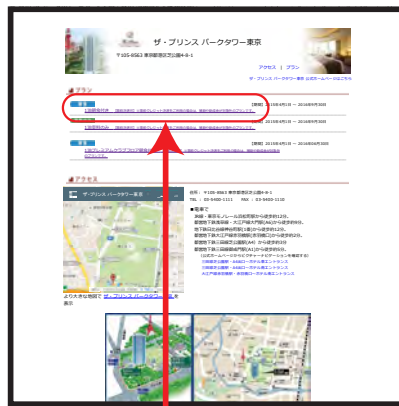

- 武蔵丘ゴルフコース
- 新武蔵丘ゴルフコース
- 西武園ゴルフ場
- 川越プリンスホテル

- 十和田プリンスホテル
- 岩手沼宮内カントリークラブ
- 磐石プリンスホテル
- 磐石ゴルフ場
- 磐石スキー場
- 仙台うみの杜水族館

- 和歌山プリンスホテル
- 和歌山ゴルフ場
- 和歌山スキー場

- 旭川空港
- 新千歳空港
- 函館空港
- 新青森
- 青森空港
- 秋田
- 秋田空港
- 盛岡
- いわて花巻空港
- 山形
- 新庄
- 仙台
- 仙台空港
- 福島
- 新潟
- 新潟空港
- 長野
- 金沢
- 敦賀
- 長野
- 名古屋
- 中部国際空港
- 京都
- 新大阪
- 大阪
- 羽田空港
- 成田空港
- 東京
- 羽田空港
- 新横浜
- 横浜
- 大磯
- 大磯ロングビーチ
- 大磯ゴルフコース
- 西熱海ゴルフコース
- 川奈ホテル
- 川奈ホテルゴルフコース
- プリンス スマートイン 熱海
(2021年1月18日開業)
- 大磯
- 大磯ゴルフコース
- 西熱海ゴルフコース
- 川奈ホテル
- 川奈ホテルゴルフコース
- プリンス スマートイン 熱海
(2021年1月18日開業)

宿泊のお問合せ・ご予約は **プリンスホテル予約センター**

0120-33-8686

受付時間：9：30A.M.～8：00P.M.

※上記番号がご利用になれない場合については、03-6741-9155

※ご予約の際は、契約企業・団体名、ご利用施設、ご利用日、ご利用人数を確認のうえお電話ください。

※時間帯により電話が大変混雑し、かかりにくい場合もございますのでご了承ください。

※各ゴルフ場、スキー場へのお問合せは Web サイトをご確認ください。

※ご予約後の変更・キャンセルは、お申し込みされた問合せ窓口にご連絡ください。

ハローハロー

ハローハロー

携帯からは

0570-02-8686

プリンスホテル 優待プラン 専用ホームページ ご利用方法

- ① レストランのご予約はこちら
- ② 宿泊のご予約はこちら (下記案内参照)
- ③ ゴルフ web 予約はこちら
- ④ スキーの情報・割引券 (※夏季はプールのタブになります)
- ⑤ レジャー施設の割引券をご用意しています。プリントアウトしてご利用ください。
- ⑥ ご優待プランの予約について
- ⑦ 最近の情報はこちらからチェック
- ⑧ 今一番のおすすめ情報です。ぜひチェックしてください。

<web からの予約方法について>

エリアごとにページが分かれています

ご希望のプランを選択

ご希望の客室タイプを選択

※「お得さま料金はこちら」に掲載されているプランが優待対象となります。
(「公式ホームページはこちら」はホテルの詳細をご確認ください。)

カレンダー予約からご希望の日付を選択

初めて予約される方は、まず登録をしてから次の画面へ

※ご契約企業・団体名を必ず入力してください