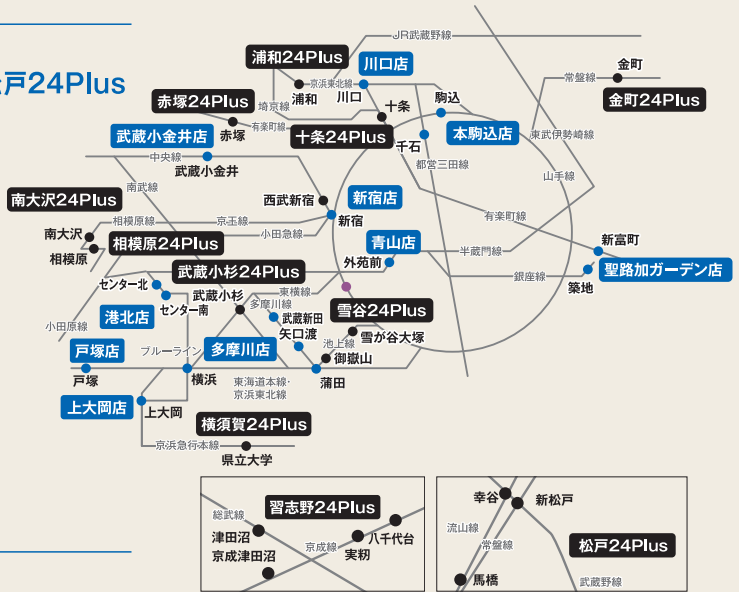

### 東京

- ・多摩川
- ・新宿
- ・青山
- ・武蔵小金井
- ・聖路加ガーデン
- ・金町24Plus
- ・南大沢24Plus
- ・十条24Plus
- ・本駒込
- ・雪谷24Plus
- ・赤塚24Plus

### 埼玉

- ・川口
- ・浦和24Plus

### 千葉

- ・習志野24Plus
- ・松戸24Plus

### 神奈川

- ・武蔵小杉24Plus
- ・横須賀24Plus
- ・港北
- ・戸塚
- ・相模原24Plus
- ・上大岡